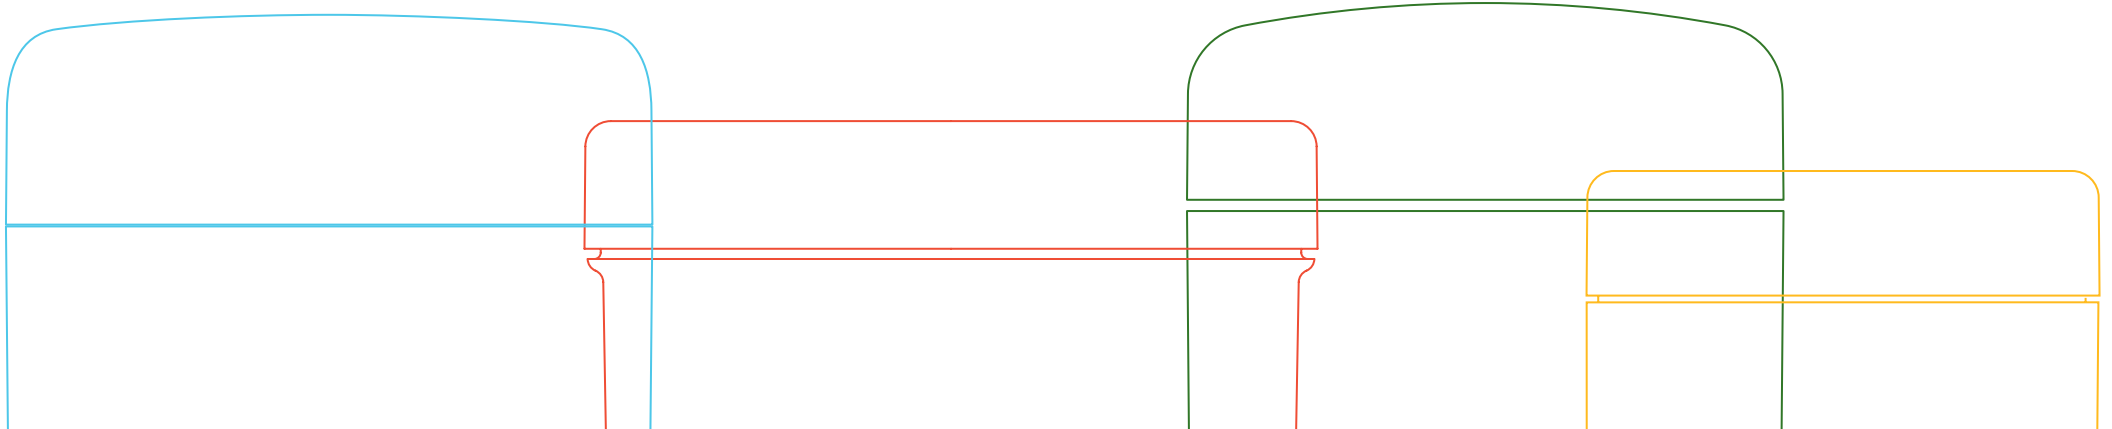

10 ml	15ml	30 ml	50 ml	75 ml	100 ml	125 ml	150 ml	200 ml	250 ml	300 ml	500 ml	1000 ml
COLMAR PP													
KRETA PP													
MARTE PP													
NAXOS PP													
RODI PP